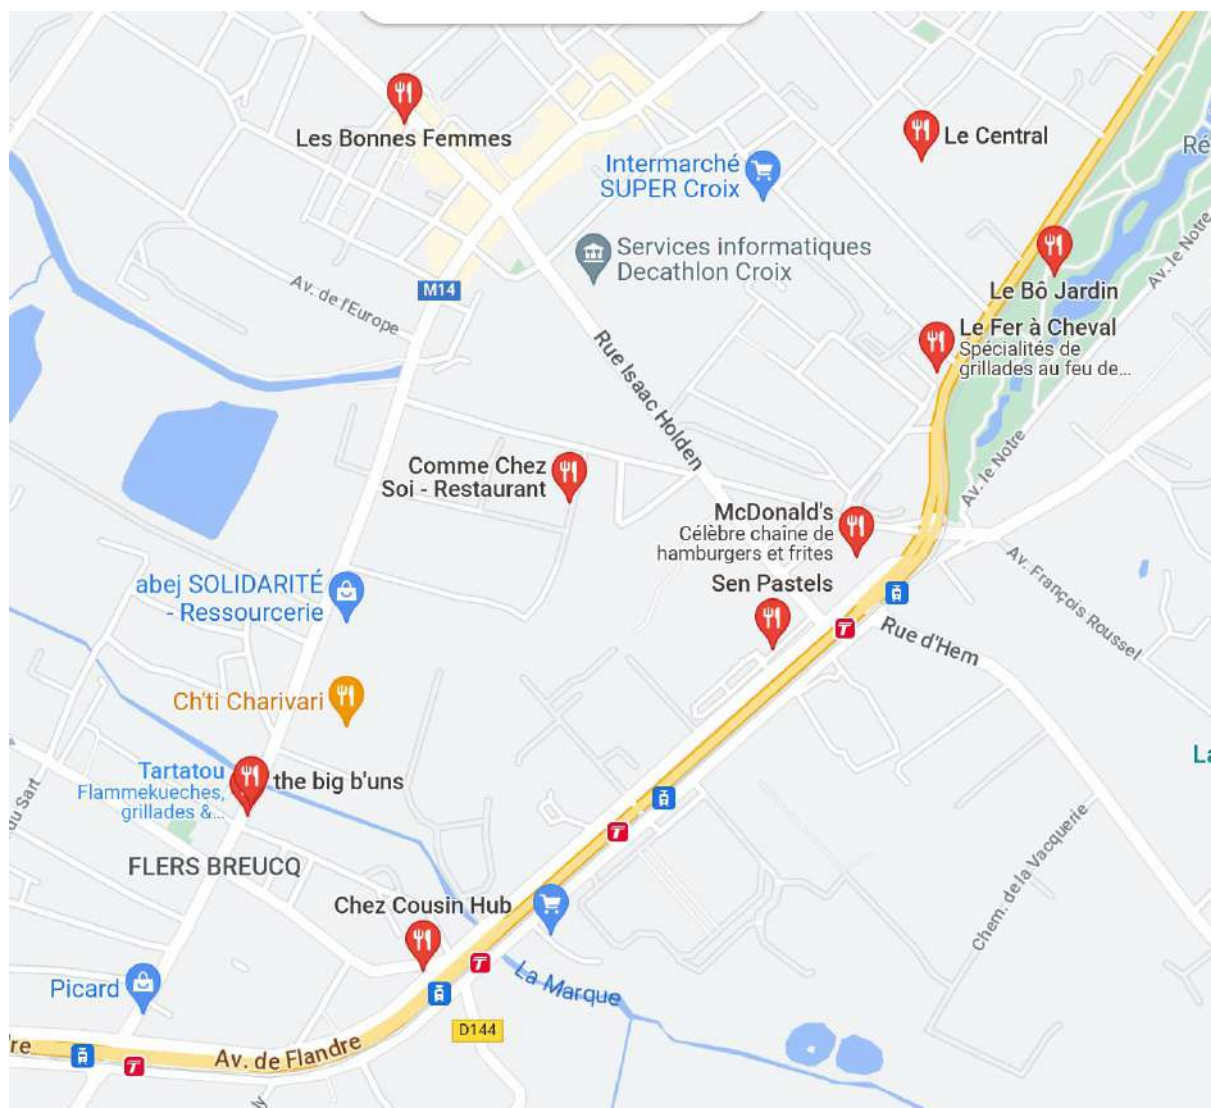

INFORMATIONS PERIPHERIQUES A LA FORMATION

LOCAUX & TRANSPORT

Les locaux de l'organisme de formation se trouvent au 21 Résidence Flandre, 59170 Croix.

Vous pouvez y accéder par différents moyens de transport :

Bus :

- Ligne BRT La Marque et Bol d'Air
- Ligne 32 Pont de Croix

Tramway :

- Arrêt Villa Cavrois

Métro :

- Ligne 2 Croix Mairie

Conformément à la législation applicable aux ERP, nos locaux sont accessibles aux personnes à mobilité réduite. A noter que les sanitaires ne sont pas accessibles aux personnes en fauteuil roulant.

Document actualisé le 20/06/2023

HEBERGEMENT

Plusieurs chambres d'hôtes proches de La Fabriquery sont à votre disposition si vous souhaitez venir dès la veille du début de formation.

<https://www.lepigeonniervillacavrois.com/fr>