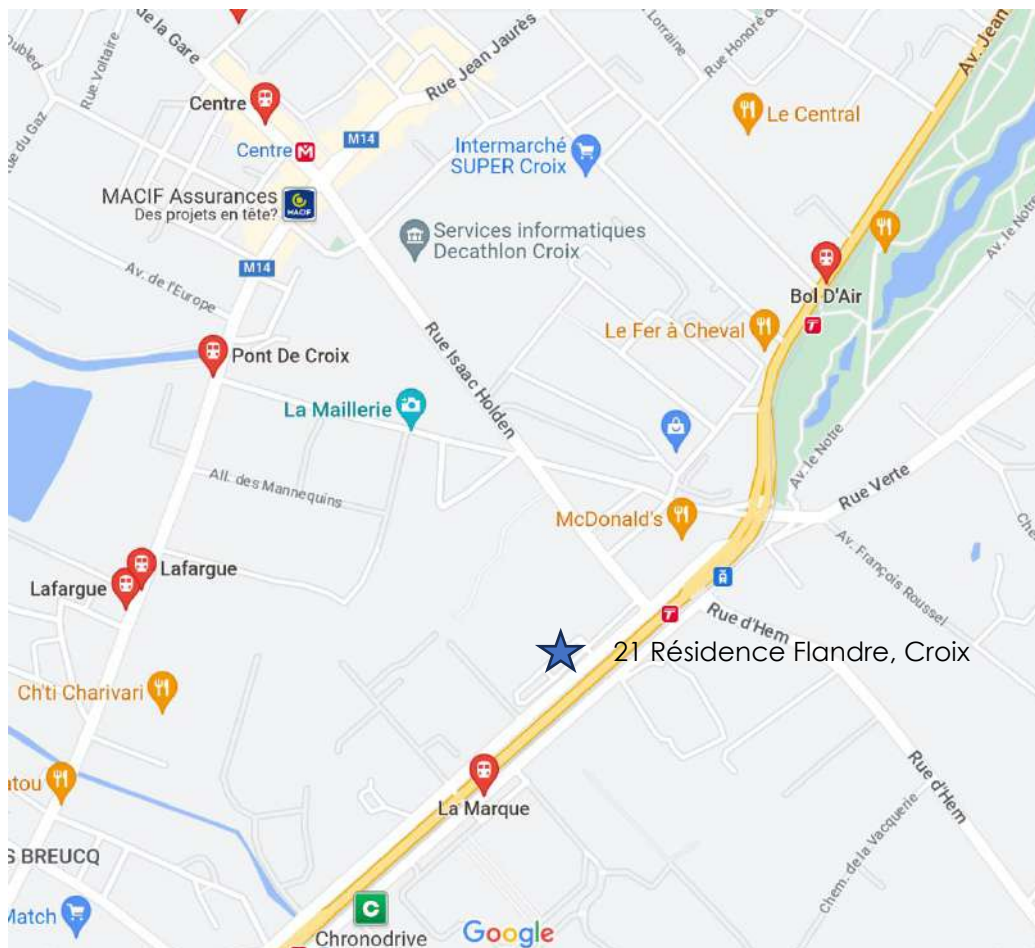

INFORMATIONS PERIPHERIQUES A LA FORMATION

LOCAUX & TRANSPORT

Les locaux de l'organisme de formation se trouvent au 21 Résidence Flandre, 59170 Croix.

Vous pouvez y accéder par différents moyens de transport :

Bus :

- Ligne BRT La Marque et Bol d'Air
- Ligne 32 Pont de Croix

Tramway :

- Arrêt Villa Cavrois

Métro :

- Ligne 2 Croix Mairie

Conformément à la législation applicable aux ERP, nos locaux sont accessibles aux personnes à mobilité réduite. A noter que les sanitaires ne sont pas accessibles aux personnes en fauteuil roulant.