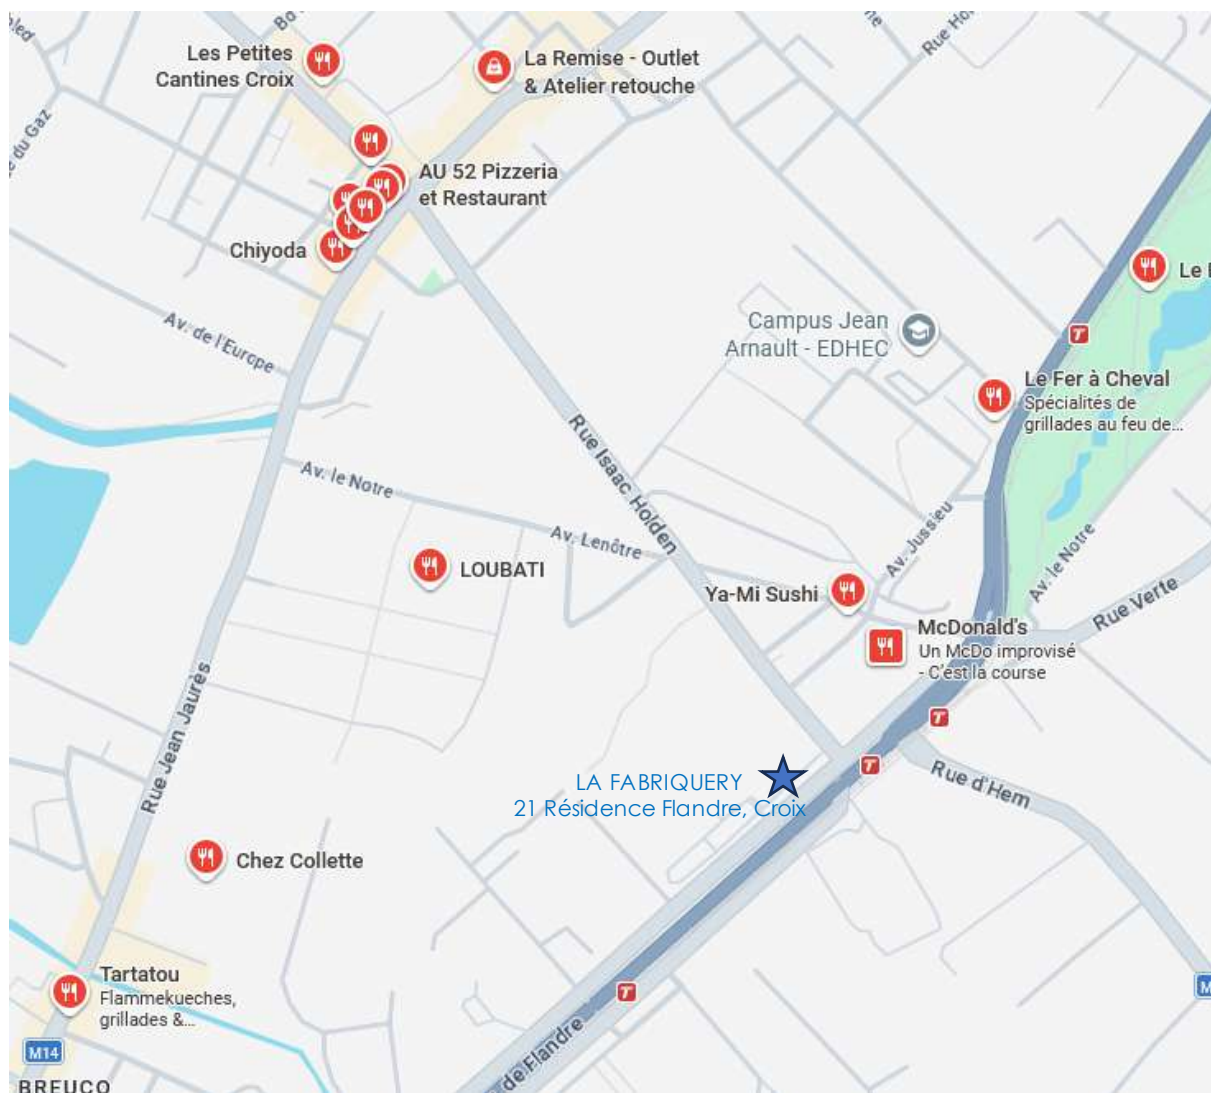

RESTAURATION

Notre centre de formation dispose d'un réfectoire équipé d'un réfrigérateur et d'un micro-onde. Vous pouvez apporter votre déjeuner et le consommer sur place.

Vous pouvez également vous restaurer auprès de différents établissements proches de l'organisme de formation :

Document actualisé le 24/04/2026

La Fabriquery
21 Résidence Flandre, 59170 Croix
Tel : 0695032184 – Email : aurelie@lafabriquery.fr
Site internet : <https://www.lafabriquery.fr/>